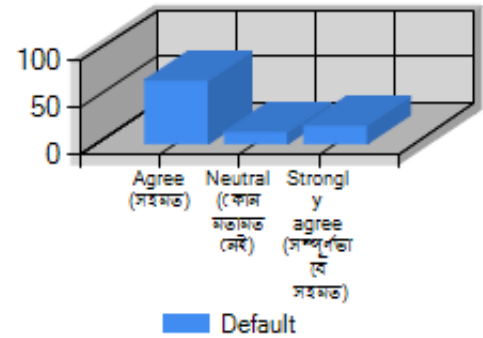

1. 5 The curriculum has enabled you to develop yourself for higher education/employment. (উচ্চশিক্ষা, কর্মসংস্থানে ও সামগ্রিক বিকাশে পাঠ্যসূচী তোমাকে সাহায্য করেছে।)