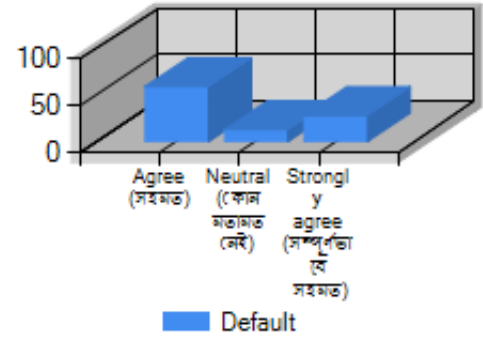

1. 4 delivery of the curriculum. (পঠনপাঠনের উন্নতির সুবিধার্থে ছাত্র-ছাত্রীদের জন্য আলোচনাসভা, বিতর্কসভা, প্রশ্নোত্তরসভা (অনু-লাইন অথবা অফ-লাইন) আয়োজিত হয়েছিল।)