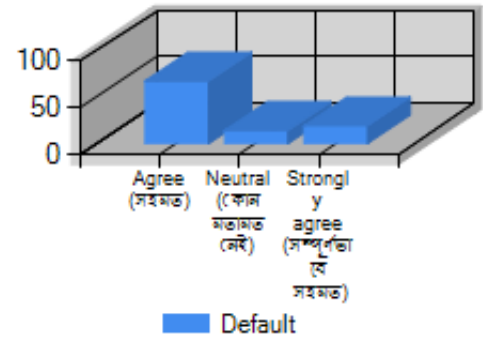

1. 6 The curriculum helped you in developing life skills/technical skills. (পাঠ্যক্রম তোমার জীবন দক্ষতা/ কারিগরী দক্ষতার বিকাশে সহায়তা করেছিল।)